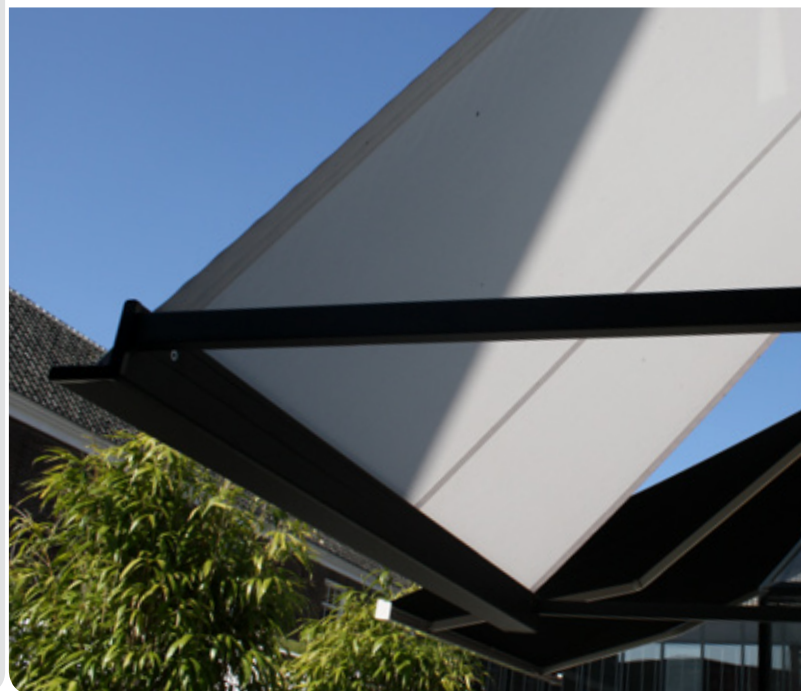

JAN DES BOUVRIE
Uitvalscher

Zonnerij.nl
"Buitengewoon genieten"

Zonnerij.nl
's Gravenzandseweg 3
2291 PE Wateringen

T: 0174 22 63 84
E: info@zonnerij.nl
I: www.zonnerij.nl