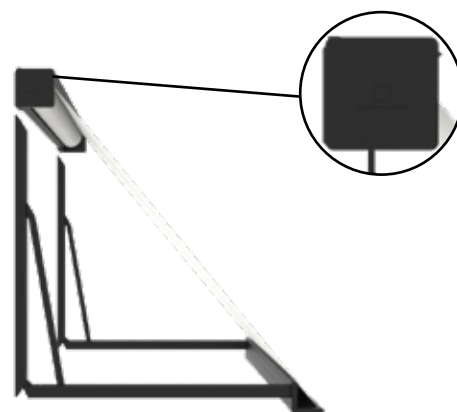

Kenmerken

- Uniek design door Jan des Bouvrie
- Compleet gesloten cassette
- Bescherming tegen laagstaande zon
- Vrije uitzicht blijft behouden
- Open en gesloten een strak ontwerp aan de gevel

Kleuren

Wit

Anthraciet-structuur

Zwart-structuur

Op aanvraag

Maximale afmetingen

	Breedte	Uitval

Jan des Bouvrie uitvalscher

4600 mm

1350 mm