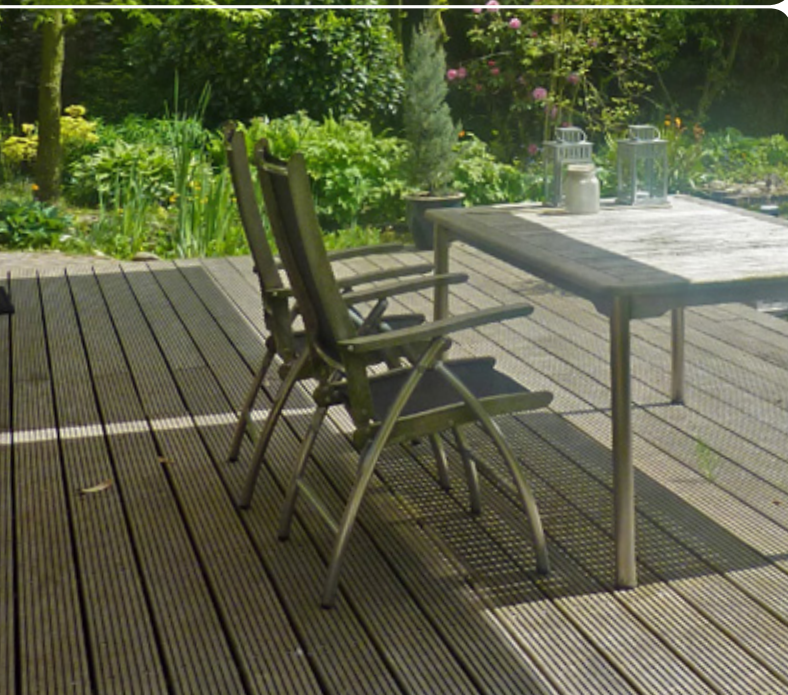

Primo[®]

Terrasscherm

Zonnerij.nl
"Buitengewoon genieten"

Zonnerij.nl
's Gravenzandseweg 3
2291 PE Wateringen

T: 0174 22 63 84
E: info@zonnerij.nl
I: www.zonnerij.nl

Primo®

De Primo onderscheidt zich door zijn hedendaagse design. In gesloten stand is de cassette slechts 122 mm hoog. Dit maakt het één van de meest compacte terrasschermen. De Primo is zowel aan de muur als aan een plafond te monteren door de uitgebreide mogelijkheden in hoekverstelling. Bent u op zoek naar een terrasscherm dat weinig ruimte inneemt, zonder aan kwaliteit in te leveren, dan is de Primo uw keuze. De Linea is bijna identiek aan haar broertje de Primo. Ook de Linea is in gesloten stand slechts 122 mm hoog en daarmee dus zeer compact. Het verschil tussen beide schermen is dat de Linea een volledig gesloten cassette heeft. Mede hierdoor heeft de Linea grotere maximale maatvoeringen dan de Primo.

Kenmerken

- Een van de meest compacte schermen van Nederland
- Fraaie belijning en mooie ronde accenten
- Met slechts twee steunen gemonteerd (t/m 4500 mm)
- Leverbaar met of zonder volant
- Beschikbaar met hand- of elektrische bediening