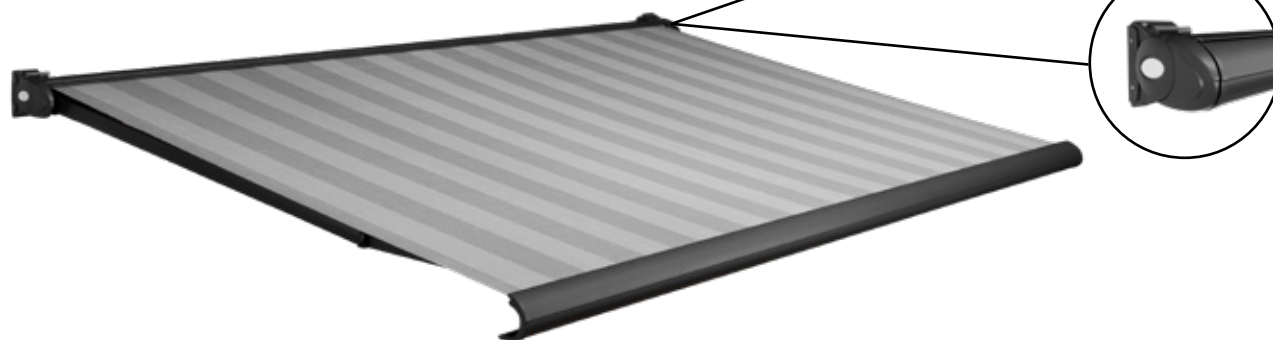

Gota[®]
Terrasscherm

Zonnerij.nl
"Buitengewoon genieten"

Zonnerij.nl
's Gravenzandseweg 3
2291 PE Wateringen

T: 0174 22 63 84
E: info@zonnerij.nl
I: www.zonnerij.nl

Gota®

De Gota kenmerkt zich door zijn ruime keuze aan kleurmogelijkheden. De Gota is een type terrascherm, dat door zijn unieke stel mogelijkheden in bijna iedere situatie te plaatsen is. Het stelmechanisme van de Gota gaat schuil achter een fraaie afwerking van druppelvormige afdekkappen, waardoor het zeer compact oogt. De montagesteunen zijn voorzien van een inhaaksysteem dat de montage van het scherm gemakkelijker maken. Bent u op zoek naar een stijlvol en kwalitatief terrascherm, dan is de Gota uw keuze.

Kenmerken

- Ruime keuze aan standaard kleuren
- Doek volledig beschermd door cassette
- Mooi druppelvormig design
- Leverbaar met of zonder volant
- Beschikbaar met hand- of elektrische bediening

Kleuren

Maximale afmetingen

	Breedte	Uitval
Gota®	6000 mm	2500 mm
Gota®	5500 mm	3000 mm

Montage

Muurmontage
Plafondmontage

Certificeringen