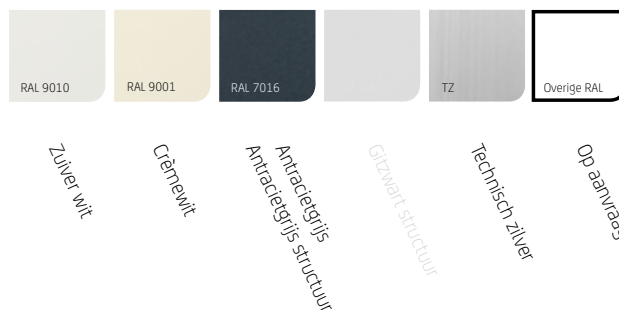

Het is logisch dat de SolidScreen Standaard beschikt over alle voordelen die deze ritsgeleide zonwering met zich meebrengt. Het weert niet alleen licht, maar ook warmte en insecten. Het is de screen die het best naar uw eigen smaak is aan te passen door de vele keuzeopties. Dit maakt de SolidScreen Standaard een favoriet onder onze klanten.

Afgerond

Kleuren*

Maximale afmetingen

	Breedte	Hoogte
SolidScreen Standaard	5000 mm	3000 mm
SolidScreen Standaard	3000 mm	5000 mm

*Licht gedrukte kleur niet standaard leverbaar.

**Niet alle kasten (en bijbehorende profielen) standaard in bovengenoemde kleuren beschikbaar.