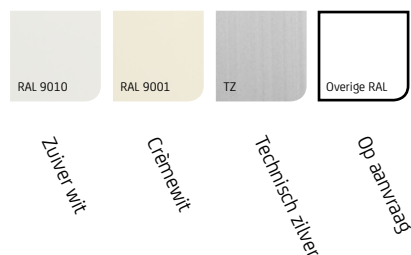

Vista Elégance

Uitvalscherms

Zonnerij.nl
“Buitengewoon genieten”

Zonnerij.nl
's Gravenzandseweg 3
2291 PE Wateringen

T: 0174 22 63 84
E: info@zonnerij.nl
I: www.zonnerij.nl

Vista Elégance

De Vista Elégance, deze elegante zonwering is in 2 modellen verkrijgbaar. Beide hebben een uniek kenmerk en uiterlijk, maar zijn technisch identiek. De Vista Elégance 95 kenmerkt zich door de semi-cassette met vierkant design. De Vista Elégance 110 betreft een cassette met afgeschuind design (hierboven afgebeeld). Het uiterlijke kenmerk spreekt voor zich, het verschil in cassette heeft betrekking tot de mate van doekbescherming in gesloten stand. Een semi-cassette beschermt goed, een cassette beschermt volledig.

Door de variabele uitvalshoek is het scherm in vrijwel elke situatie te plaatsen. Gecombineerd met elektrische bediening is dit een zeer doeltreffende zonwering, voor zowel woningen als commerciële panden. Tevens is het scherm handmatig te bedienen. Standaard in 3 kleuren te verkrijgen, op aanvraag is echter iedere RAL-kleur mogelijk.

Kenmerken

- Vrije zicht blijft behouden
- Keuze uit model 95 en 110
- Variabele uitvalshoek
- Beschikbaar met volant: Vista Elégance 110
- Beschikbaar met hand- of elektrische bediening

Kleuren*

Maximale afmetingen*

	Breedte	Uitval
Vista Elégance 95 (semi-cassette)	4500 mm	1500 mm
Vista Elégance 110 (cassette)	6000 mm	1500 mm

**Bij gebruik van speciale armen beperkt aantal kleuren en afmetingen beschikbaar (vraag uw dealer naar de mogelijkheden).*