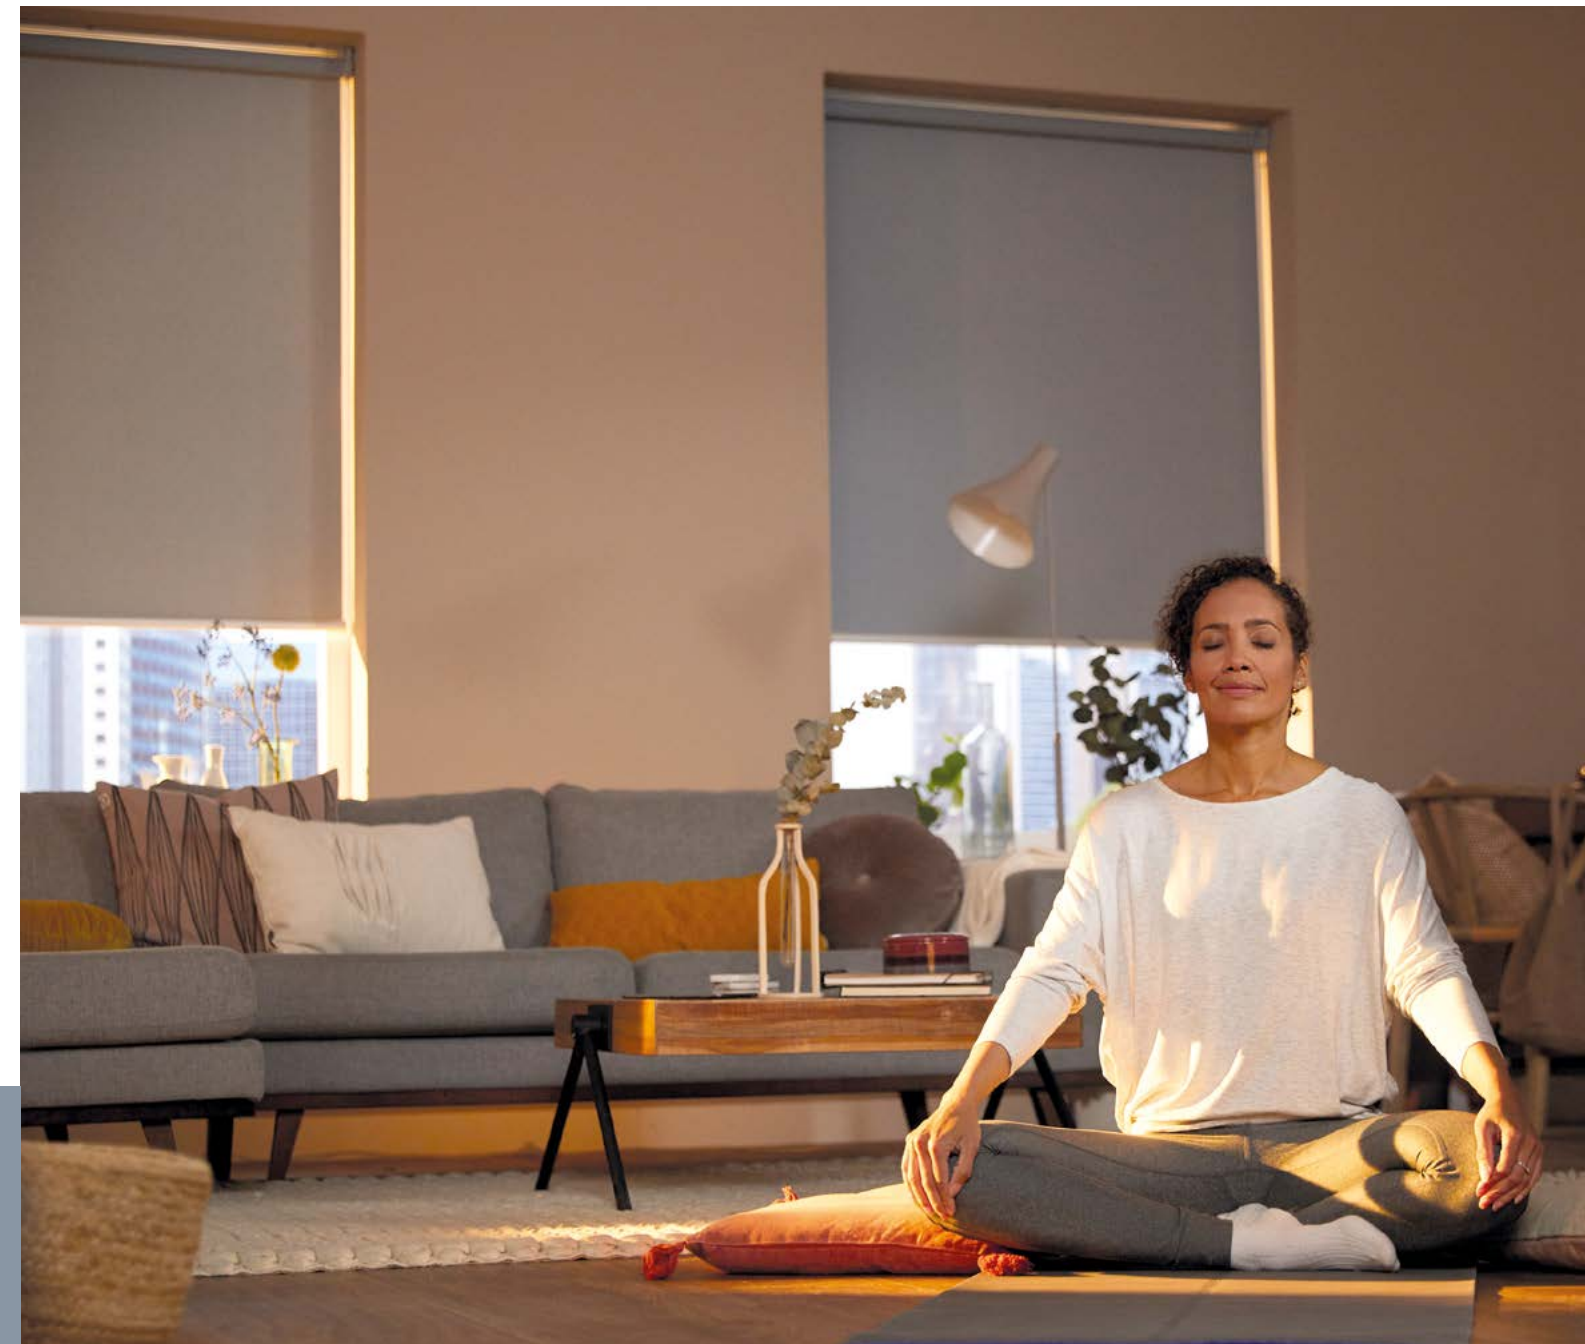

- Maak jouw leven gemakkelijk. Bedien je raamdecoratie slim met je smartphone of tablet.
- Kies voor de vrijheid van handsfree spraakbesturing.
- Maak scène en geniet elke dag van de automatische aansturing van de aangesloten producten.
- Bedien jouw raamdecoratie op afstand en doe net of je thuis bent.
- Sta altijd in verbinding met jouw huis! Bedien de aangesloten Somfy en andere Smart Home producten in jouw huis via de app op je smartphone.