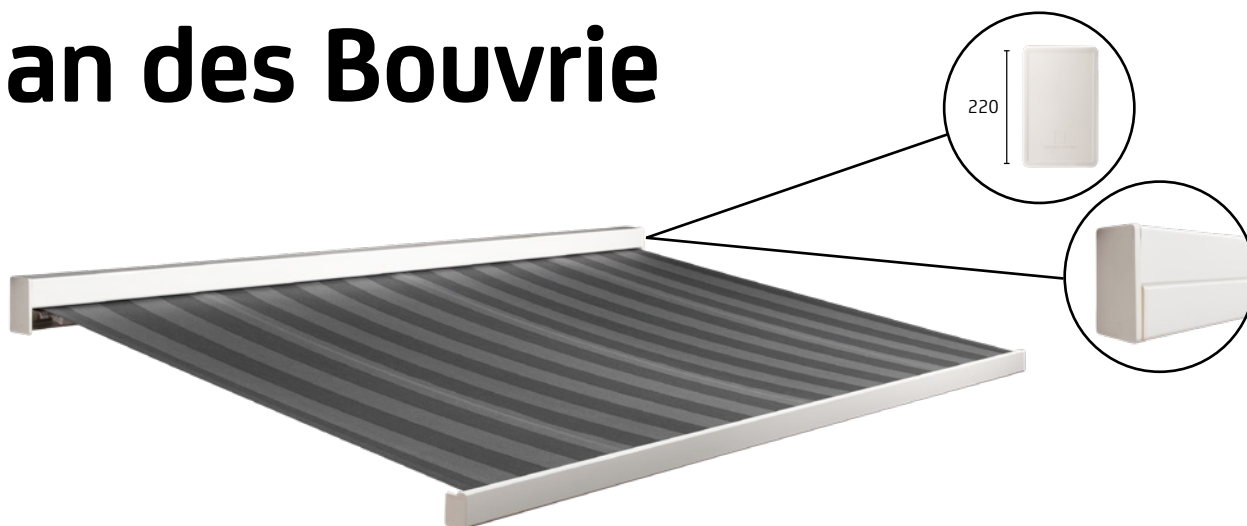

# Jan des Bouvrie

Een uniek design door Jan des Bouvrie, Nederlands meest bekende interieur- en exterieurontwerper. De minimalistische vormgeving van dit terrasscherm kenmerkt zich door de rechthoekige cassette, die ook in gesloten stand een strak ontwerp aan de gevel is. Bent u liefhebber van design en wilt u dit graag combineren met een hoogwaardig terrasscherm, dan is het scherm Jan des Bouvrie de oplossing voor u.

## Kenmerken

- Doek volledig beschermd door cassette
- Uniek design door Jan des Bouvrie
- Strak ontwerp aan de gevel
- Muurbevestiging weggewerkt achter scherm
- Standaard met elektrische bediening