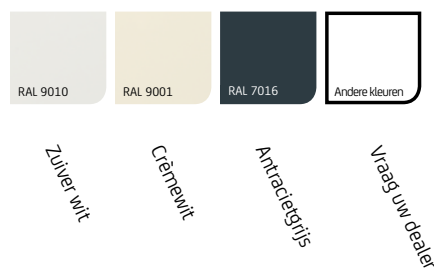

Standaard verkrijgbaar in 11 kleuren, op aanvraag is iedere RAL-kleur mogelijk. De juiste combinatie maakt dat het rolluik perfect bij de kleur van uw kozijn of gevel past.

Kenmerken

- Meest compacte lamel van Alulux
- Tot 40% kleinere kast
- Ideaal onder dakgoot, in nis of dakkapel
- Standaard Silent Fin geleiders

Kasten

Variamax (schuin)

Formabo (rond)

Een Alulux® rolluik biedt:

Veiligheid | Privacy en rust | Isolatie

Lamelgegevens

Lamelhoogte	35 mm
Lameldikte	8,85 mm
Onderlijst	Mini of design
Max. oppervlak	6 m ²

Kleuren