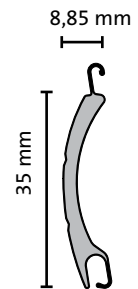

Kasten

Variamax (schuin)

Formabo (rond)

Een Alulux® rolluik biedt:

Veiligheid | Privacy en rust | Isolatie

Lamelgegevens

Lamelhoogte	35 mm
Lameldikte	8,85 mm
Onderlijst	Mini of design
Max. oppervlak	6 m ²

Kleuren

Maximale afmetingen

	Breedte	Hoogte
Alulux CD 135	3000 mm	3500 mm

Zonnerij.nl
"Buitengewoon genieten"