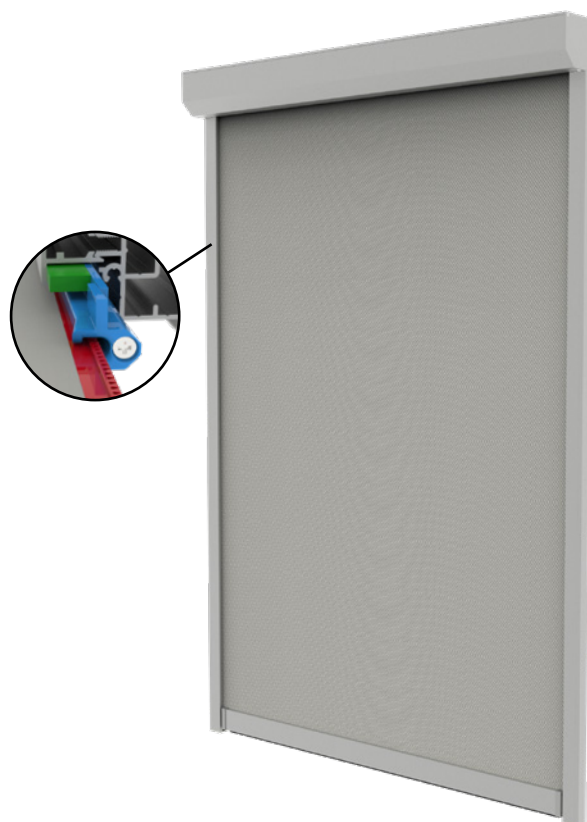

SOLID [®]
SCREEN

XS

Zonnerij.nl
"Buitengewoon genieten"

Zonnerij.nl
's Gravenzandseweg 3
2291 PE Wateringen

T: 0174 22 63 84
E: info@zonnerij.nl
I: www.zonnerij.nl

SOLID SCREEN[®]

XS

De SolidScreen XS wordt gekenmerkt door zijn extra smalle zijgeleiders van 35 mm. Esthetisch verantwoord en eenvoudig in montage, zonder afbreuk te doen aan de vele voordelen van de SolidScreen. Ook bij de XS is de keuze aan opties groot.

Het maakt de SolidScreen XS de keuze van architecten en wordt daardoor veelal toegepast als projectzonwering. Dat het hier uitsluitend voor bedoeld is, is echter een misvatting. De SolidScreen XS is ook uitermate geschikt als zonwering voor uw woning.

Kenmerken

-  Warmte- en lichtwerend
-  Blijvend zicht naar buiten
-  Bespaart tot ± 30% aan energie
-  Windvast tot 145 km/h
-  Extra smalle zijgeleiders

Kasten*

Afgeschuind met lip

Afgeschuind

Vierkant met lip

Vierkant

Afgerond

Kleuren*

Maximale afmetingen

	Breedte	Hoogte
SolidScreen XS	4000 mm	3000 mm
SolidScreen XS	3000 mm	3500 mm

*Niet alle kasten (en bijbehorende profielen) standaard in bovengenoemde kleuren beschikbaar.