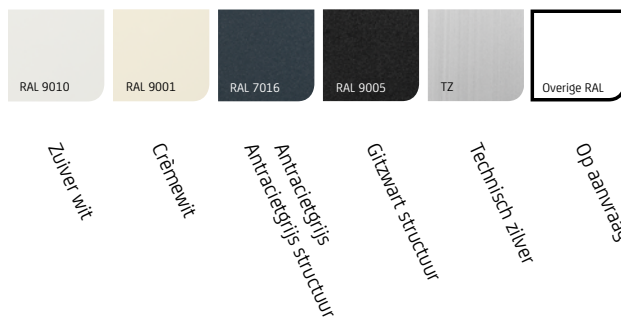

Vierkant

Afgerond

Kleuren*

Maximale afmetingen

	Breedte	Hoogte
SolidScreen XS	4000 mm	3000 mm
SolidScreen XS	3000 mm	3500 mm

*Niet alle kasten (en bijbehorende profielen) standaard in bovengenoemde kleuren beschikbaar.