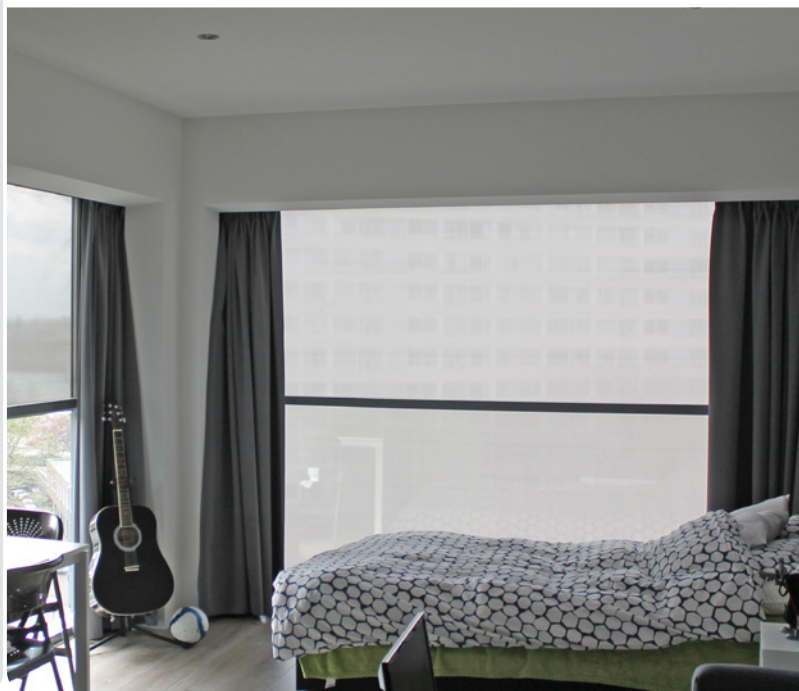

SOLID ®
SCREEN

XS

Zonnerij.nl
"Buitengewoon genieten"

Zonnerij.nl
's Gravenzandseweg 3
2291 PE Wateringen

T: 0174 22 63 84
E: info@zonnerij.nl
I: www.zonnerij.nl